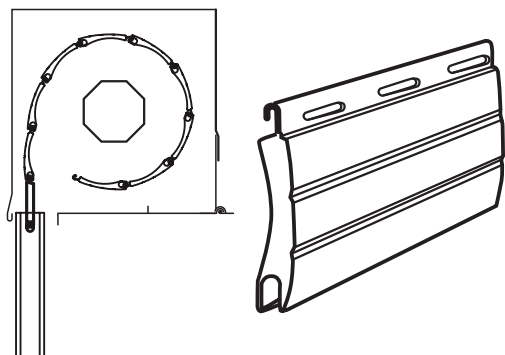

Max. šířka

Max. výška

Barevné prov. lamel: standard

Barevné prov. lamel: příplatek

Barevné prov. boxu:

Barevné prov. vodítek: standard

Barevné prov. vodítek: příplatek

Barevné prov. koncové lišty: standard

Barevné prov. koncové lišty: příplatek

Možnost integrované sítě proti hmyzu:

Tvar boxu:

3,5 m

3 m

bílá, stříbrná, zlatý dub, ořech, šedá, hnědá, béžová

zelená, šedý antracit, ocelově modrá, bordo, červená, žlutá, RAL

bílá, hnědá, tmavě hnědá

bílá, stříbrná, hnědá, tmavě hnědá

zlatý dub, ořech, RAL

bílá, stříbrná, hnědá

zlatý dub, ořech, RAL

ano

90°

univers®

Univers Tech s.r.o. - Kladno,
Univers Tech s.r.o. - Plzeň,
Univers Tech s.r.o. - Praha,

Americká 2772,
Slovanská 546/72,

e-mail: kladno@univers.cz, www.univers.cz,
e-mail: plzen@univers.cz, www.universtech.cz,
e-mail: praha@univers.cz, www.univers.cz,

tel: 312 663 234, fax: 312 679 083
tel: 377 226 096, fax: 377 226 097
tel: 233 321 055